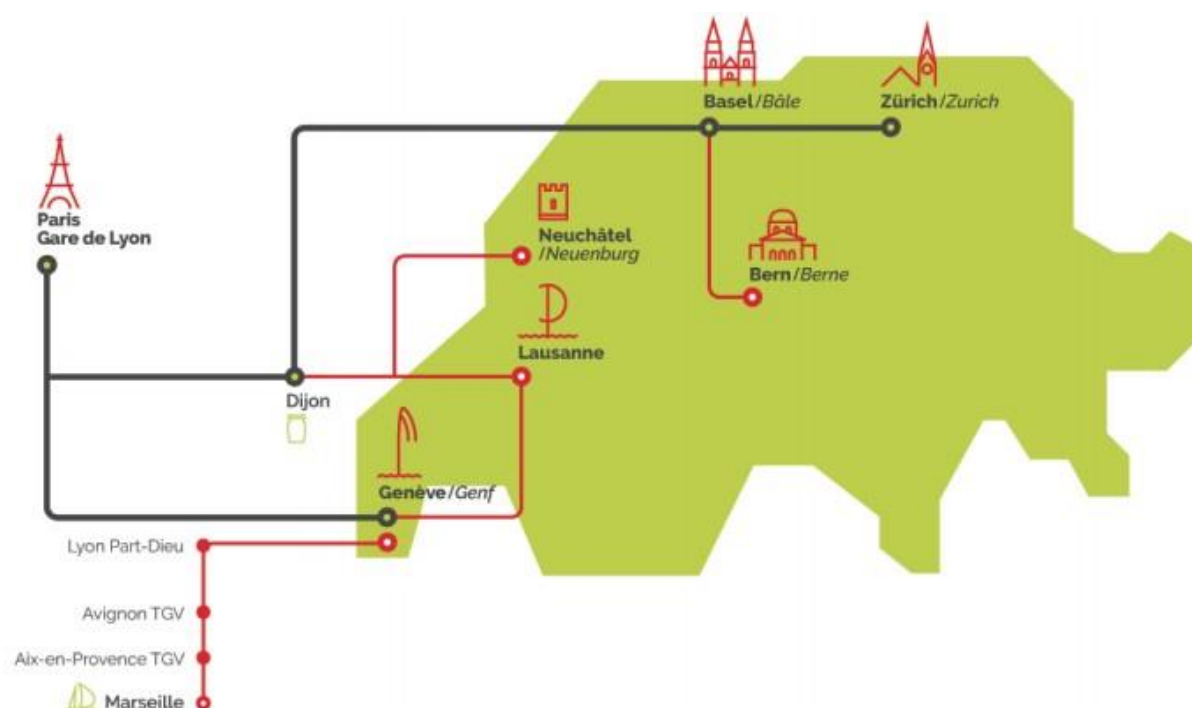

Nouvelle offre TGV Lyria

A partir du 12 octobre 2017 pour les individuels, TGV Lyria fait évoluer son offre tarifaire avec 3 nouvelles classes de service.

En créant un troisième tarif intermédiaire, vous pouvez désormais choisir votre tarif en fonction du confort, des services et la flexibilité d'échange et de remboursement dont vous avez besoin.

Les principales évolutions sont :

- La création de 3 classes de voyage : Business 1ère, Standard 1ère et Standard,
- De nouveaux services disponibles en Business 1ère (restauration à la place, accès au salon Grand Voyageur SNCF, presse internationale, boisson de bienvenue...),
- De nouvelles fonctionnalités sur l'application et sur le site TGV Lyria.

Le service BUSINESS 1ère est disponible sur les lignes suivantes :

- Paris <> Bâle / Zurich,
- Dijon <> Bâle / Zurich,
- Paris <> Genève

Sur ces routes, le service BUSINESS 1ère est disponible toute la semaine, à l'exception du samedi.

Pour les TGV Lyria où la BUSINESS 1ère n'est pas proposée, la STANDARD 1ère sera vendue dans les voitures de 1ère classe.

Tél. : +33 (0)5.67.20.74.38 - Fax : +33 (0)5.67.31.70.17

Travel Agency & Tour Operator - 20 rue du Rempart St Etienne - 31000 Toulouse
France - <http://www.amplitudes-business-travel.com>